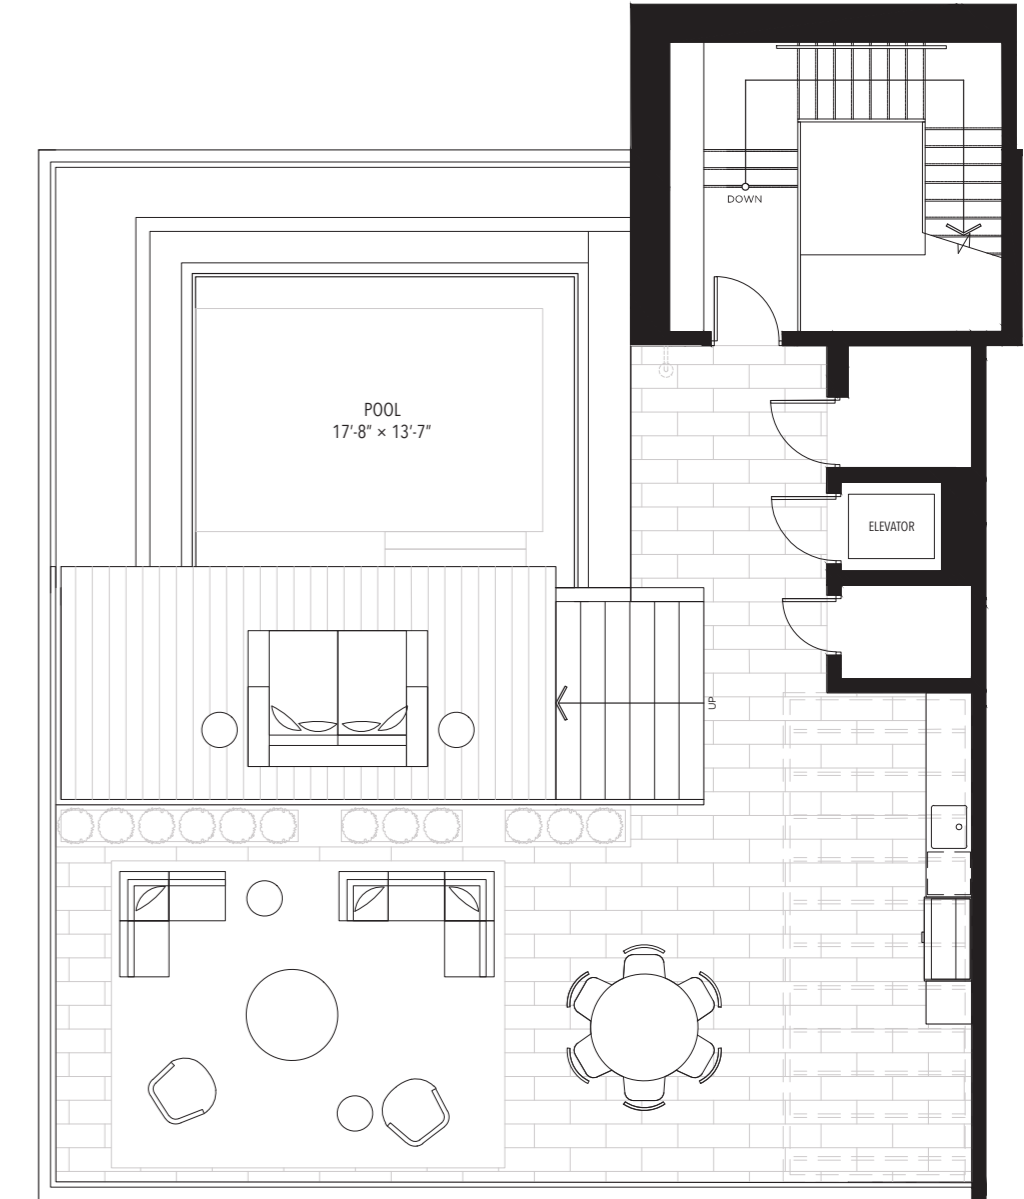

9/PENTHOUSE

4 BEDROOM + DEN

INTERIOR 5,062 SQ FT
EXTERIOR 1,553 SQ FT
ROOFTOP 1,885 SQ FT

- 1 MIELE FRIDGE
- 2 MIELE WALL OVEN
- 3 MIELE GAS COOKTOP
- 4 MIELE HOOD FAN
- 5 MIELE DISHWASHER
- 6 MIELE MICROWAVE
- 7 MIELE WINE FRIDGE
- 8 LG WASHER
- 9 LG DRYER