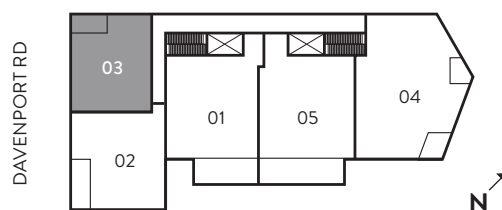

316

DAVENPORT

4/03

2 BEDROOM

INTERIOR 1,019 SQ FT
 EXTERIOR 85 SQ FT

FLOOR 4

- ① MIELE FRIDGE
- ② MIELE WALL OVEN
- ③ MIELE GAS COOKTOP
- ④ MIELE HOOD FAN
- ⑤ MIELE DISHWASHER
- ⑥ MIELE MICROWAVE
- ⑦ MIELE WINE FRIDGE
- ⑧ LG WASHER
- ⑨ LG DRYER