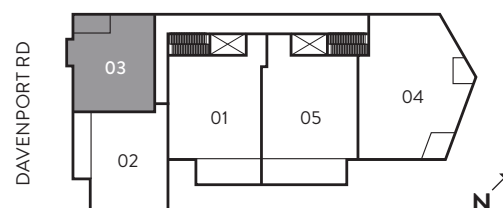

316 DAVENPORT

5/03

2 BEDROOM

INTERIOR 1,041 SQ FT
EXTERIOR 85 SQ FT

FLOOR 5

- ① MIELE FRIDGE
- ② MIELE WALL OVEN
- ③ MIELE GAS COOKTOP
- ④ MIELE HOOD FAN
- ⑤ MIELE DISHWASHER
- ⑥ MIELE MICROWAVE
- ⑦ MIELE WINE FRIDGE
- ⑧ LG WASHER
- ⑨ LG DRYER