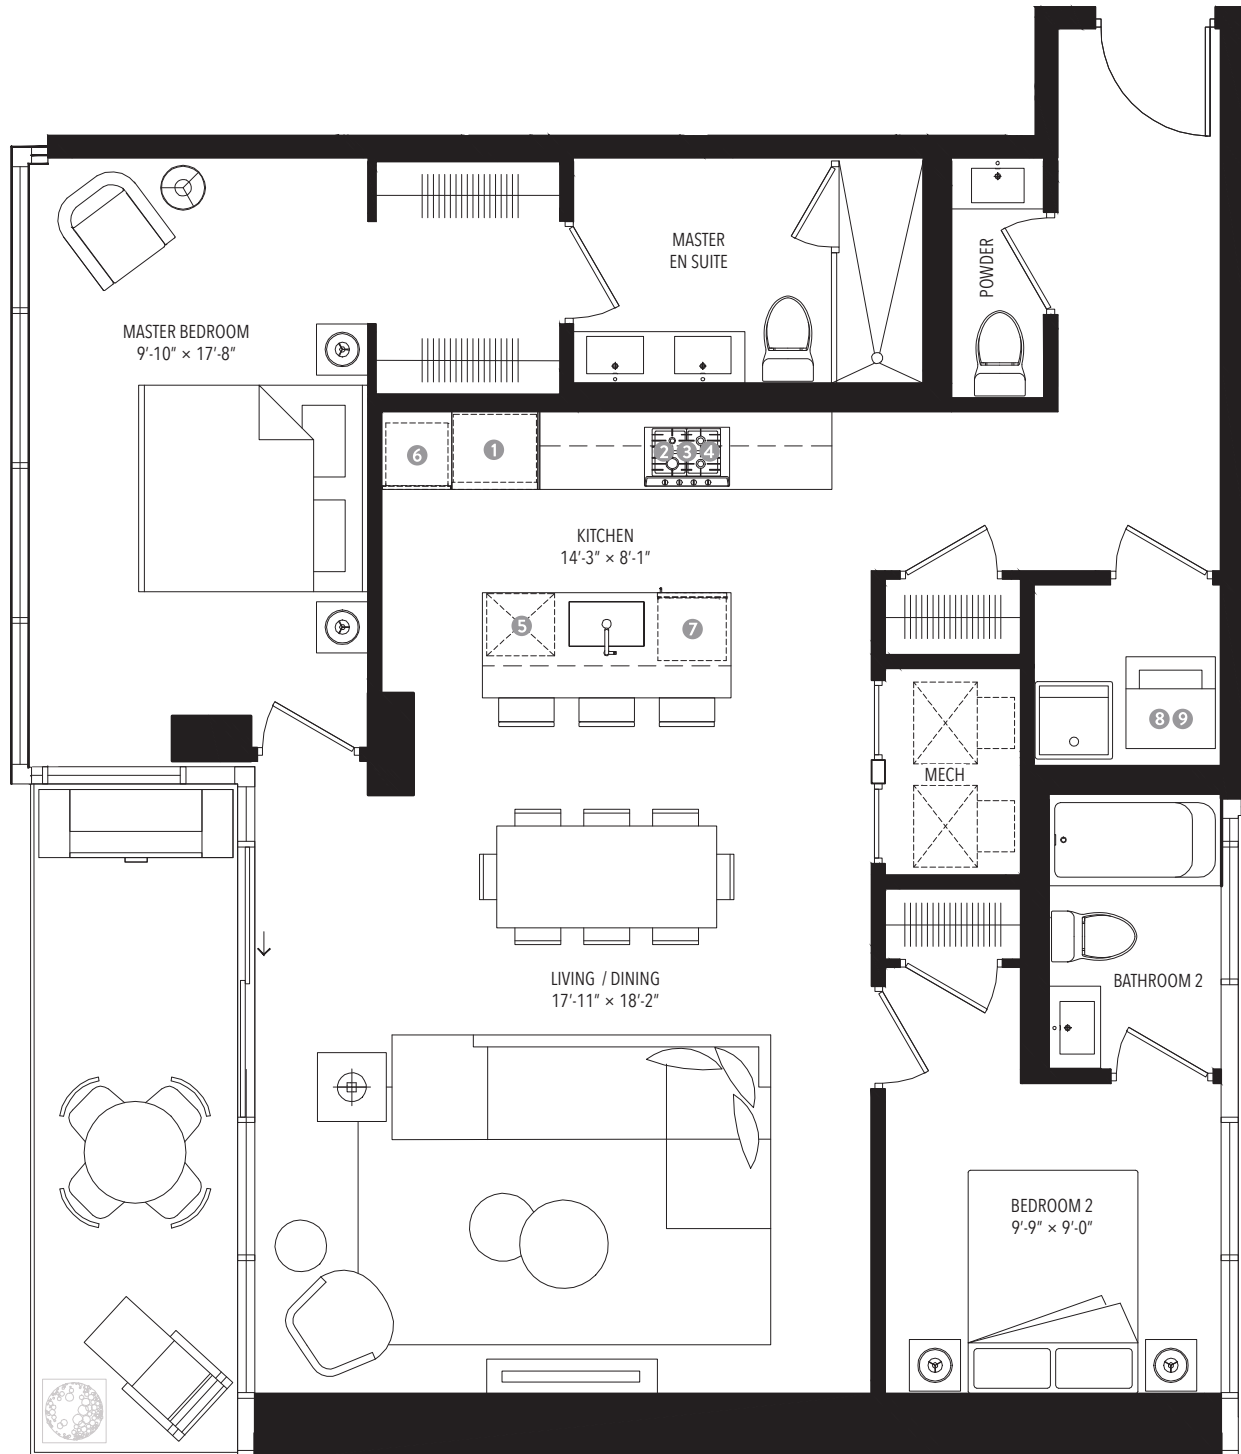

- ① MIELE FRIDGE
- ② MIELE WALL OVEN
- ③ MIELE GAS COOKTOP
- ④ MIELE HOOD FAN
- ⑤ MIELE DISHWASHER
- ⑥ MIELE MICROWAVE
- ⑦ MIELE WINE FRIDGE
- ⑧ LG WASHER
- ⑨ LG DRYER

DAVENPORT

4/01

2 BEDROOM + DEN

INTERIOR 1,531 SQ FT
 EXTERIOR 192 SQ FT

FLOOR 4

- ① MIELE FRIDGE
- ② MIELE WALL OVEN
- ③ MIELE GAS COOKTOP
- ④ MIELE HOOD FAN
- ⑤ MIELE DISHWASHER
- ⑥ MIELE MICROWAVE
- ⑦ MIELE WINE FRIDGE
- ⑧ LG WASHER
- ⑨ LG DRYER

DAVENPORT

4/02

2 BEDROOM

INTERIOR 1,239 SQ FT
EXTERIOR 117 SQ FT