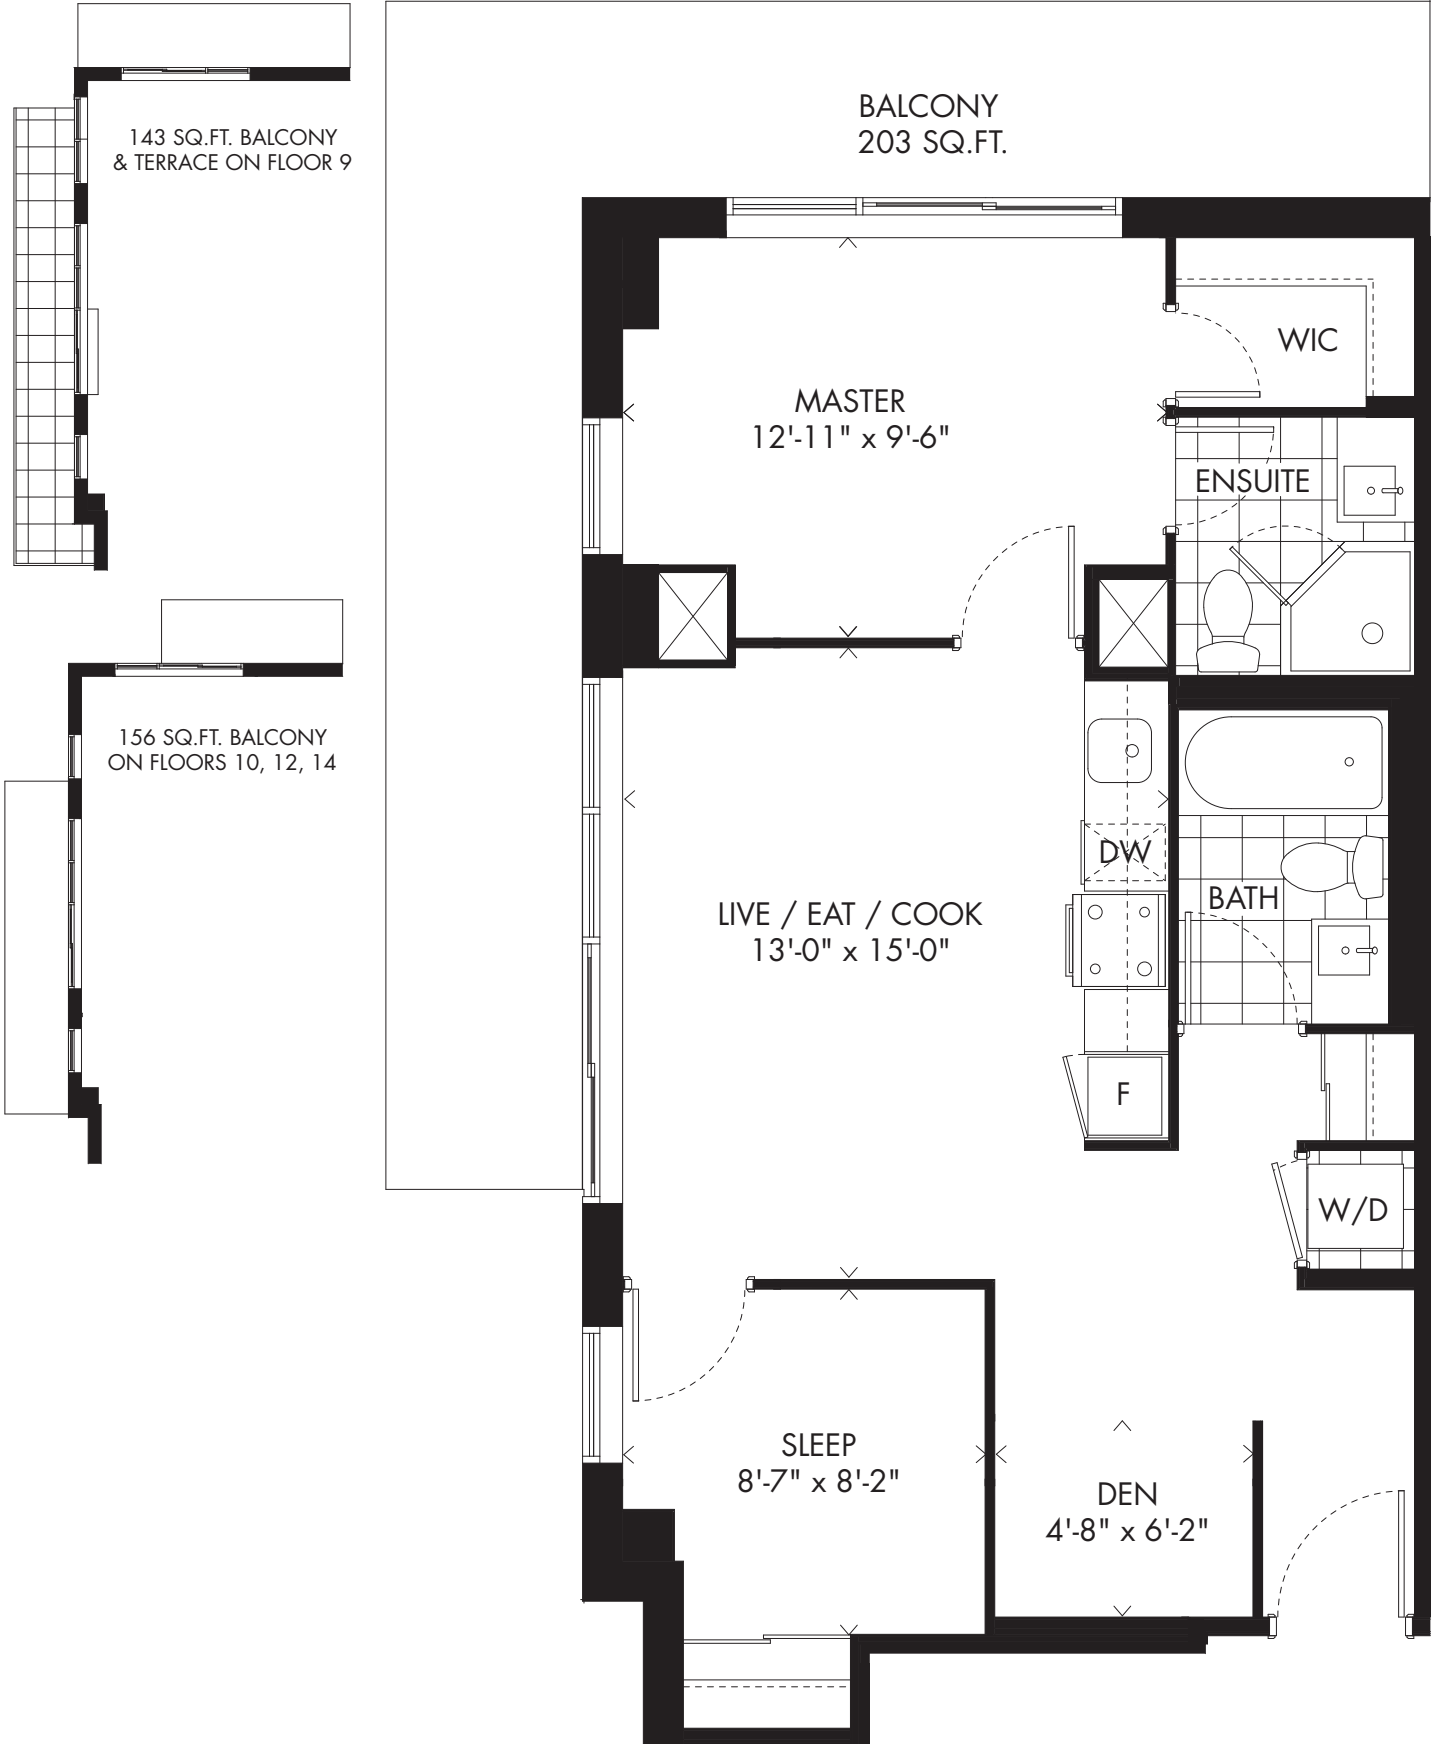

2 BEDROOM+DEN

700 SQ.FT. INTERIOR
+ 203 SQ.FT. BALCONY 2J+D2