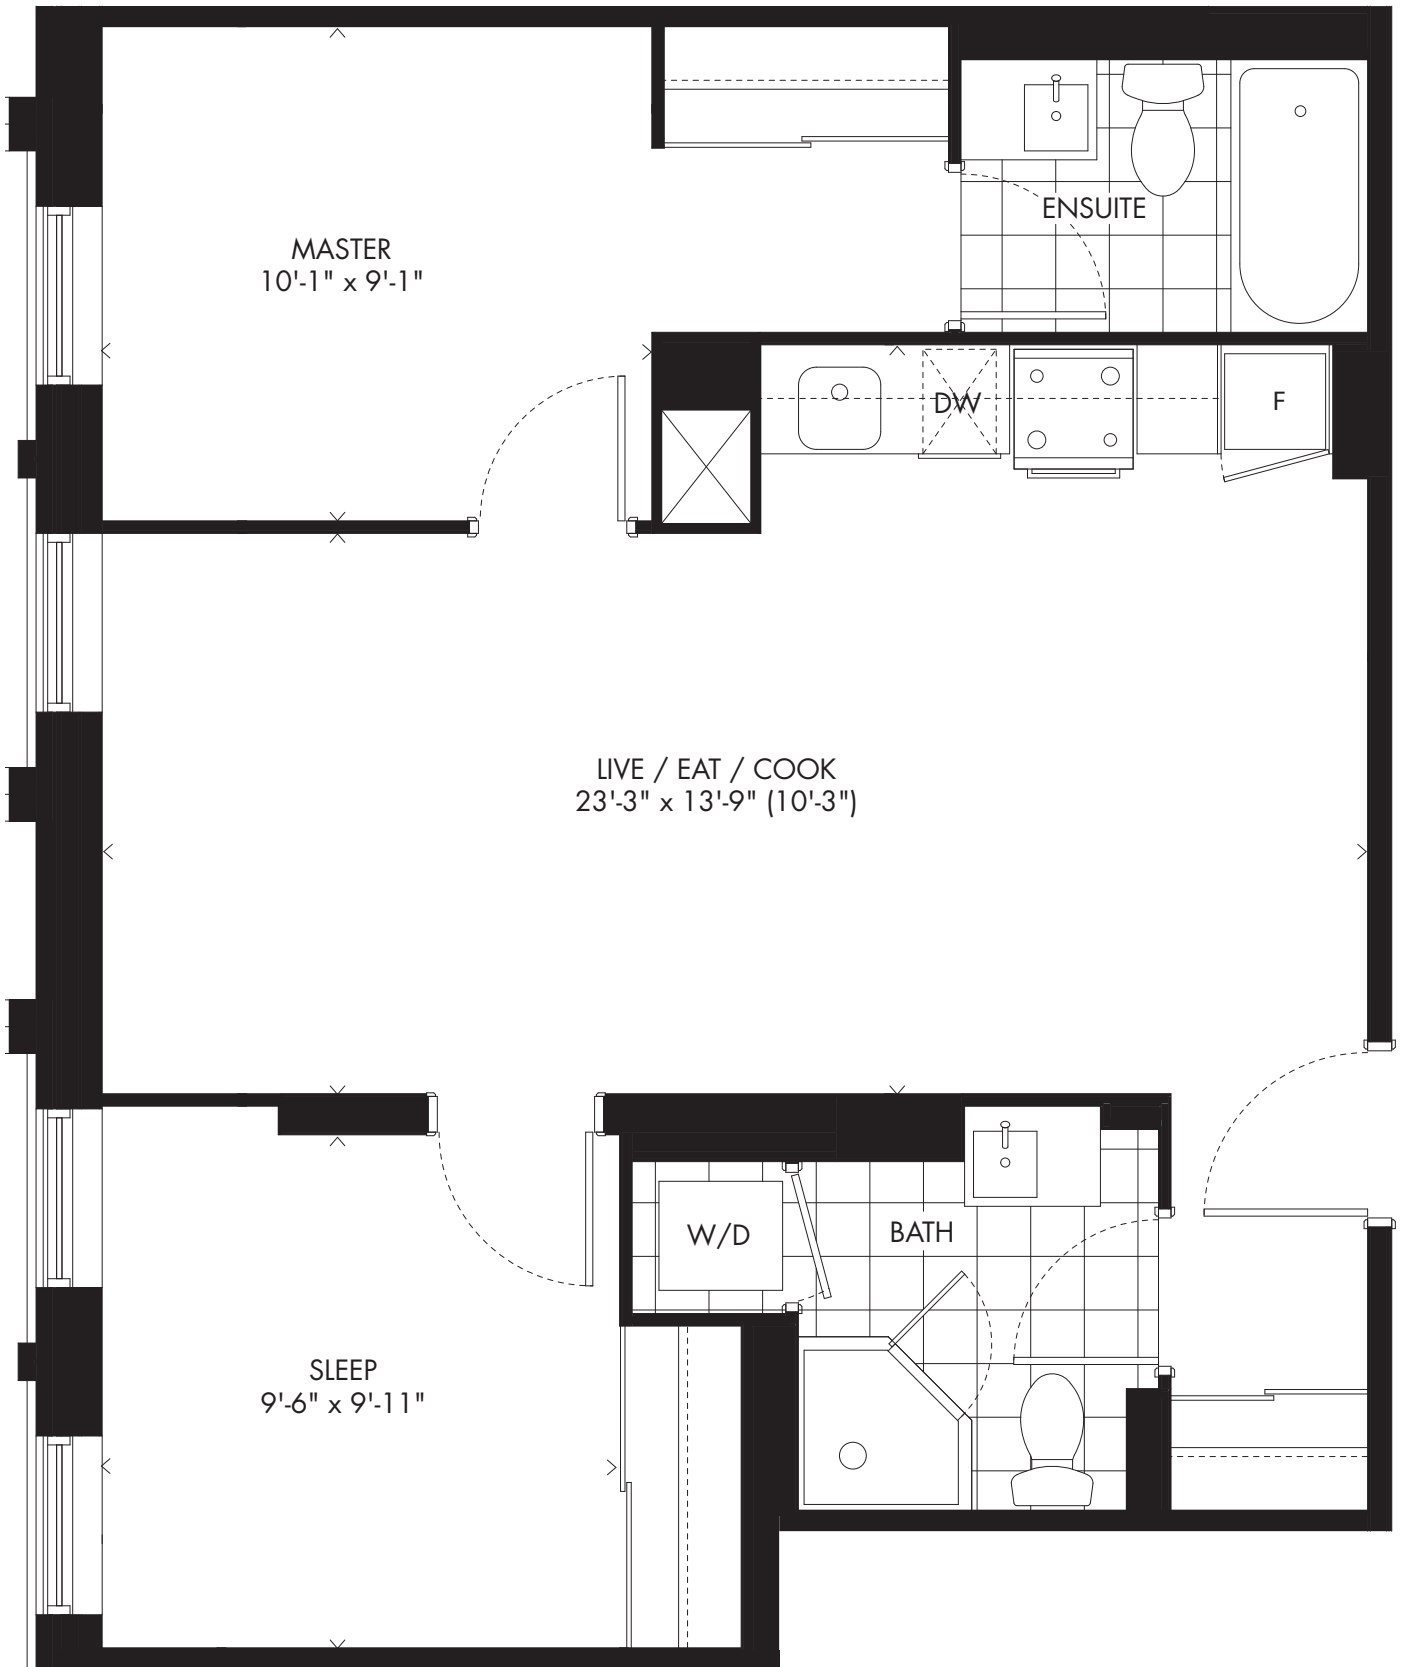

shuipong

2 BEDROOM

679 SQ.FT. INTERIOR

2F

↑ FLOOR 3

2 BEDROOM

695 SQ.FT. INTERIOR

2G

FLOOR 2

2 BEDROOM

721 SQ.FT. INTERIOR

2H

FLOOR 3

shuipong

FLOOR 2