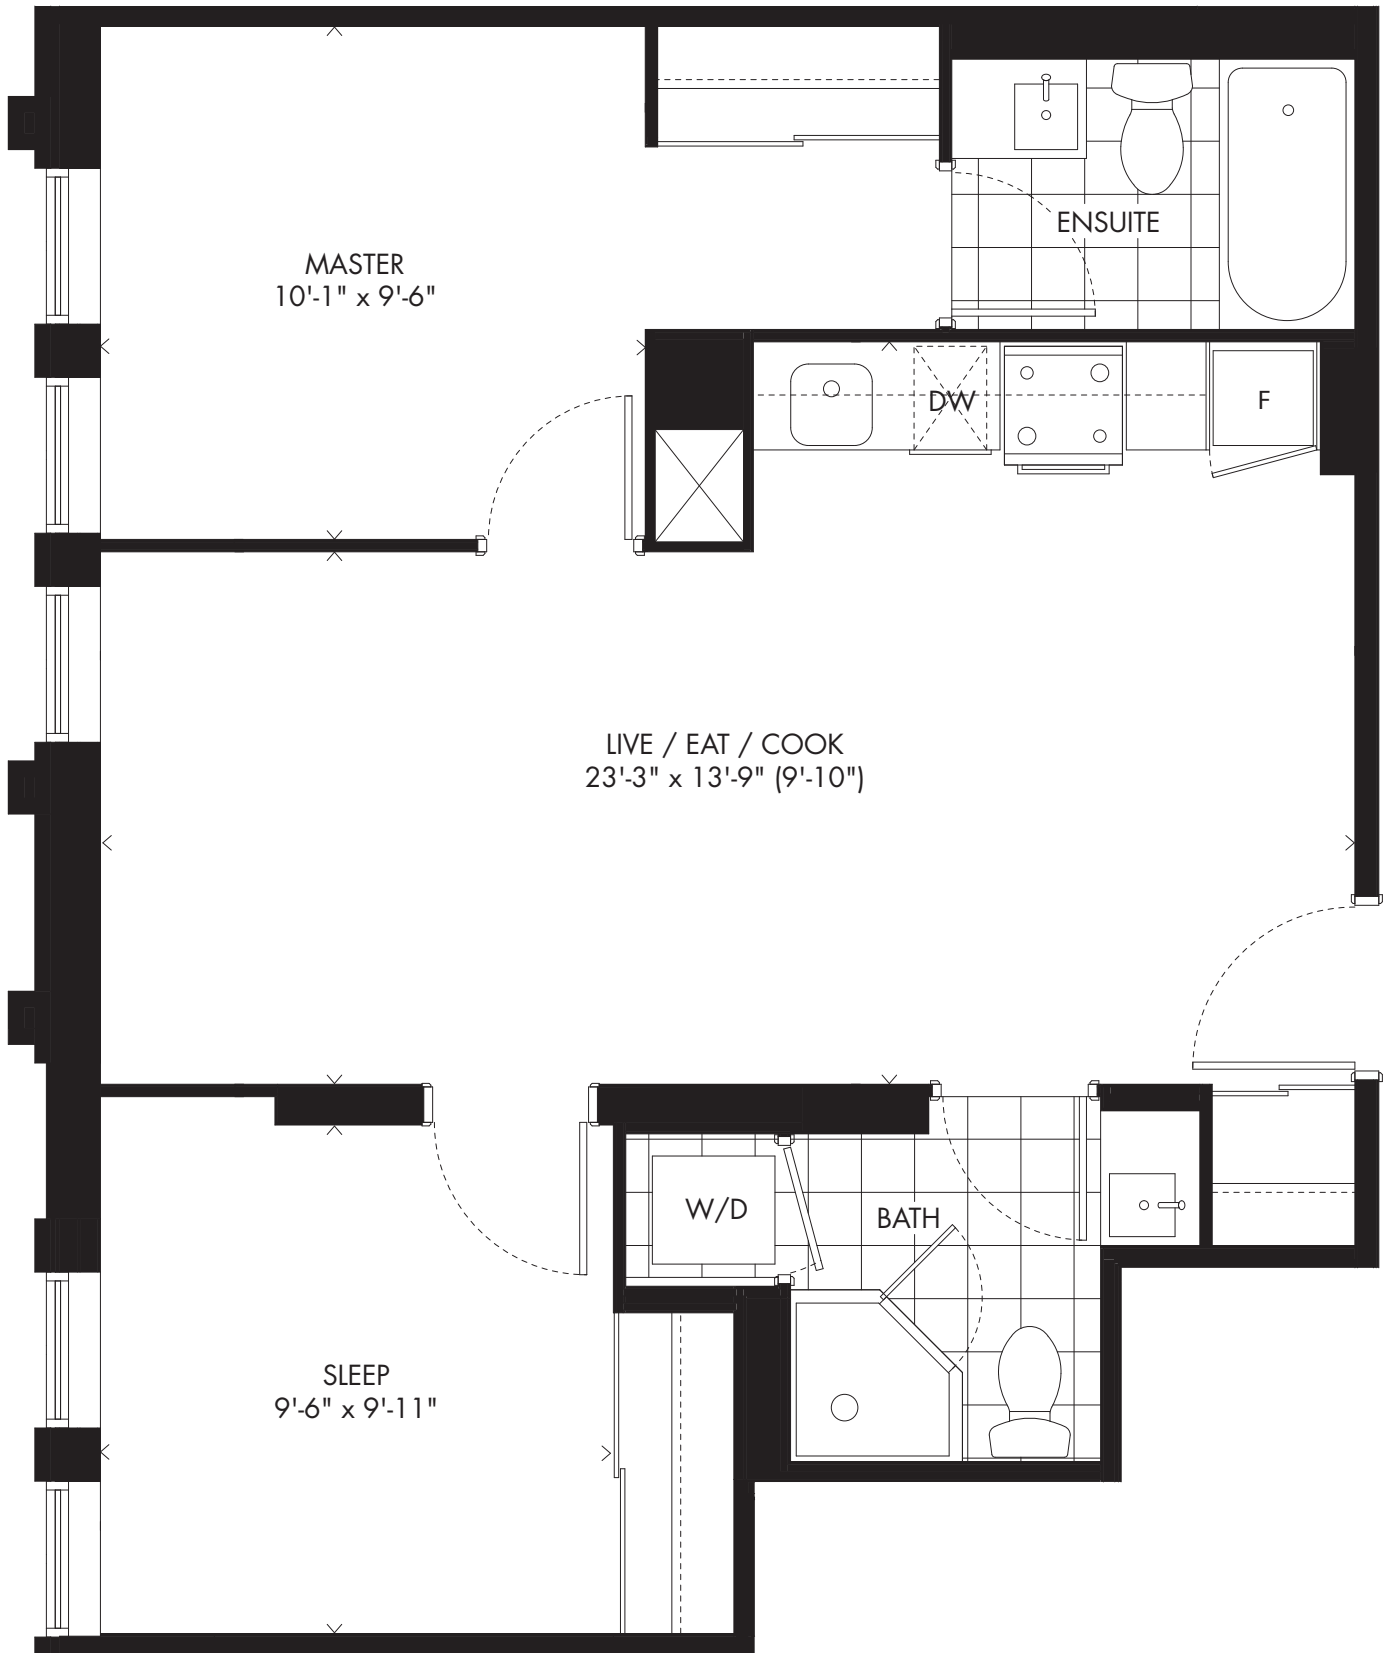

shuipong

2 BEDROOM

679 SQ.FT. INTERIOR

2F

↑ FLOOR 3

2 BEDROOM

695 SQ.FT. INTERIOR

2G

FLOOR 2

2 BEDROOM

721 SQ.FT. INTERIOR

2H

FLOOR 3

shuipong

FLOOR 2