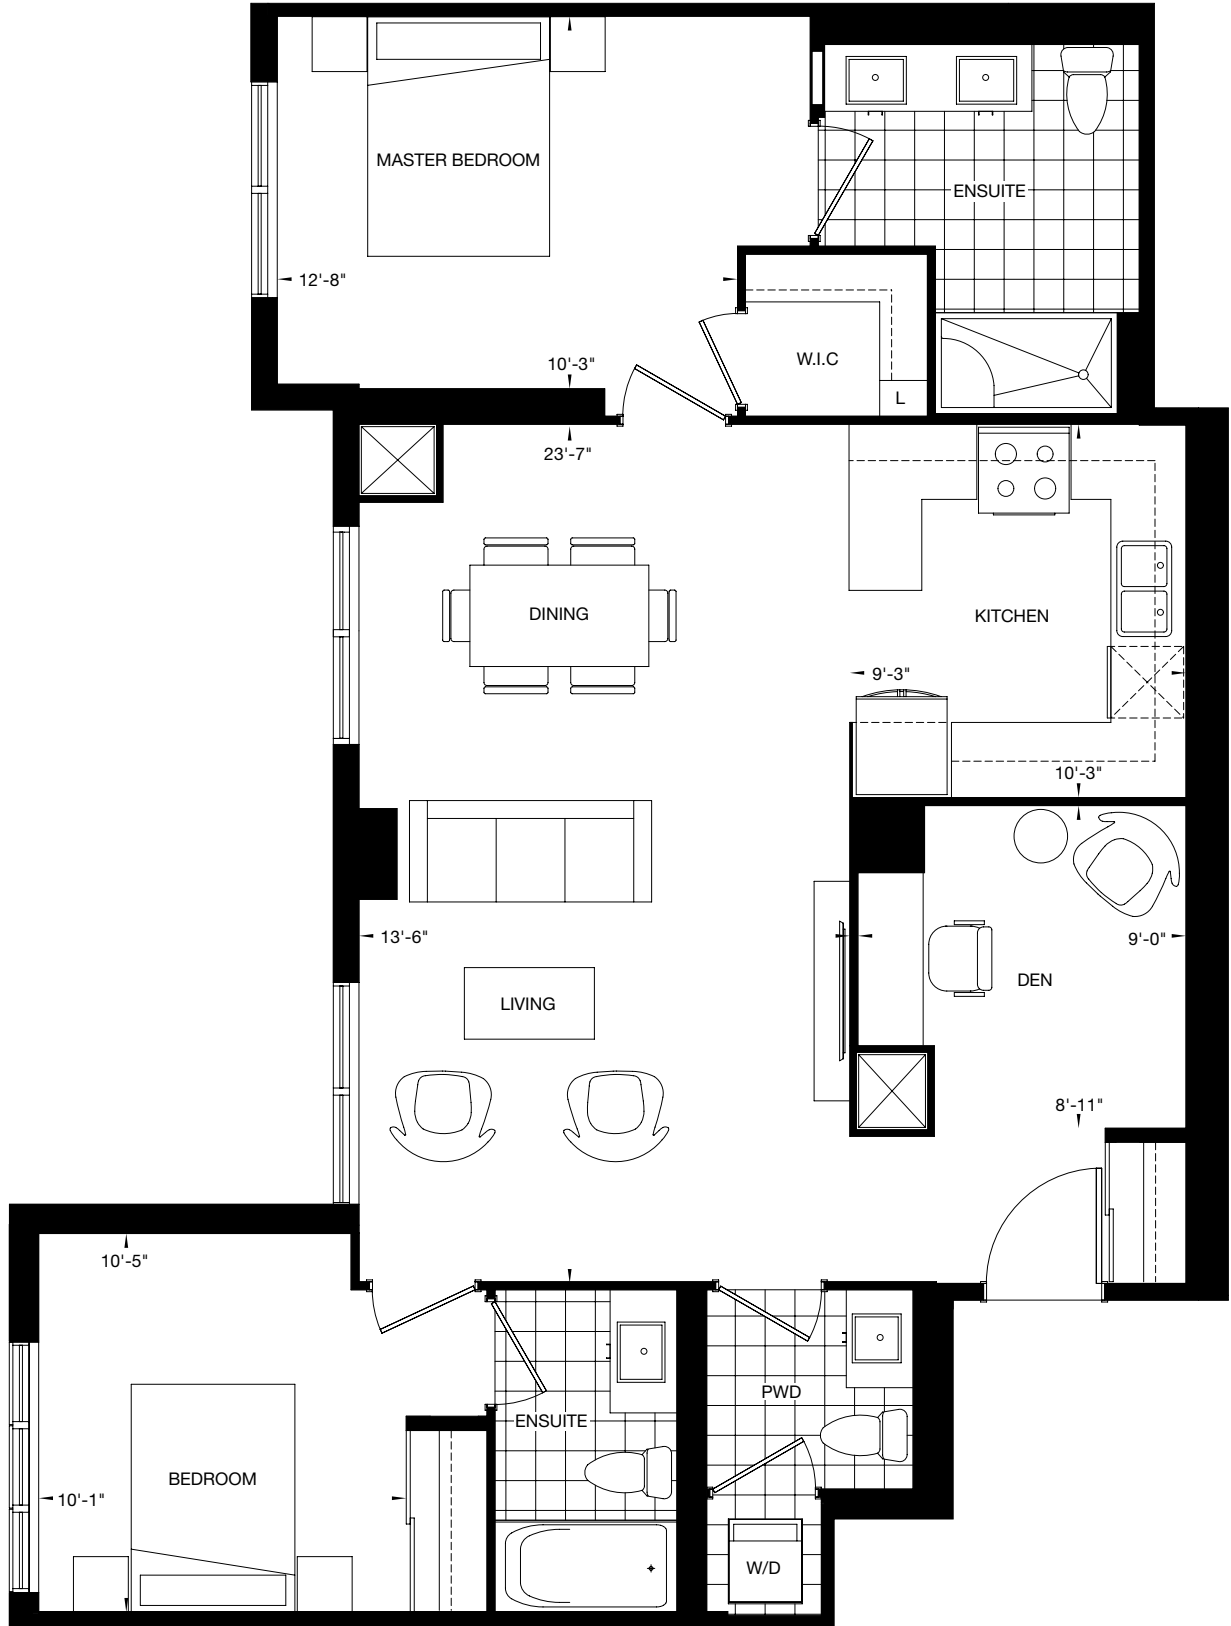

BALCONY: UNIT B508

Building A: Floor 3

Building A: Floor 5

Building A: Floors 6-13

TERRACE: UNIT B502 & A302
BALCONY: UNIT A502

TERRACE: UNIT A506 & B305
BALCONY: UNIT B506

TERRACE: UNIT A305 & A306

TERRACE: UNIT B306
BALCONY: UNIT B507

1K+D1

1 BEDROOM + DEN
721 平方呎(ft²)

TERRACE: UNIT B306
BALCONY: UNIT B507

1E+D

1 BEDROOM + DEN
745 平方呎(ft²)

1B+D

1 BEDROOM + DEN
803 平方呎(ft²)

TERRACE: UNIT B308

TERRACE: UNIT A301
BALCONY: UNIT A501

TERRACE: PH02

TERRACE: UNIT PH05

TERRACE: UNIT PH05

TERRACE: UNIT PH01

TERRACE: UNIT PH03

TERRACE: UNIT PH06