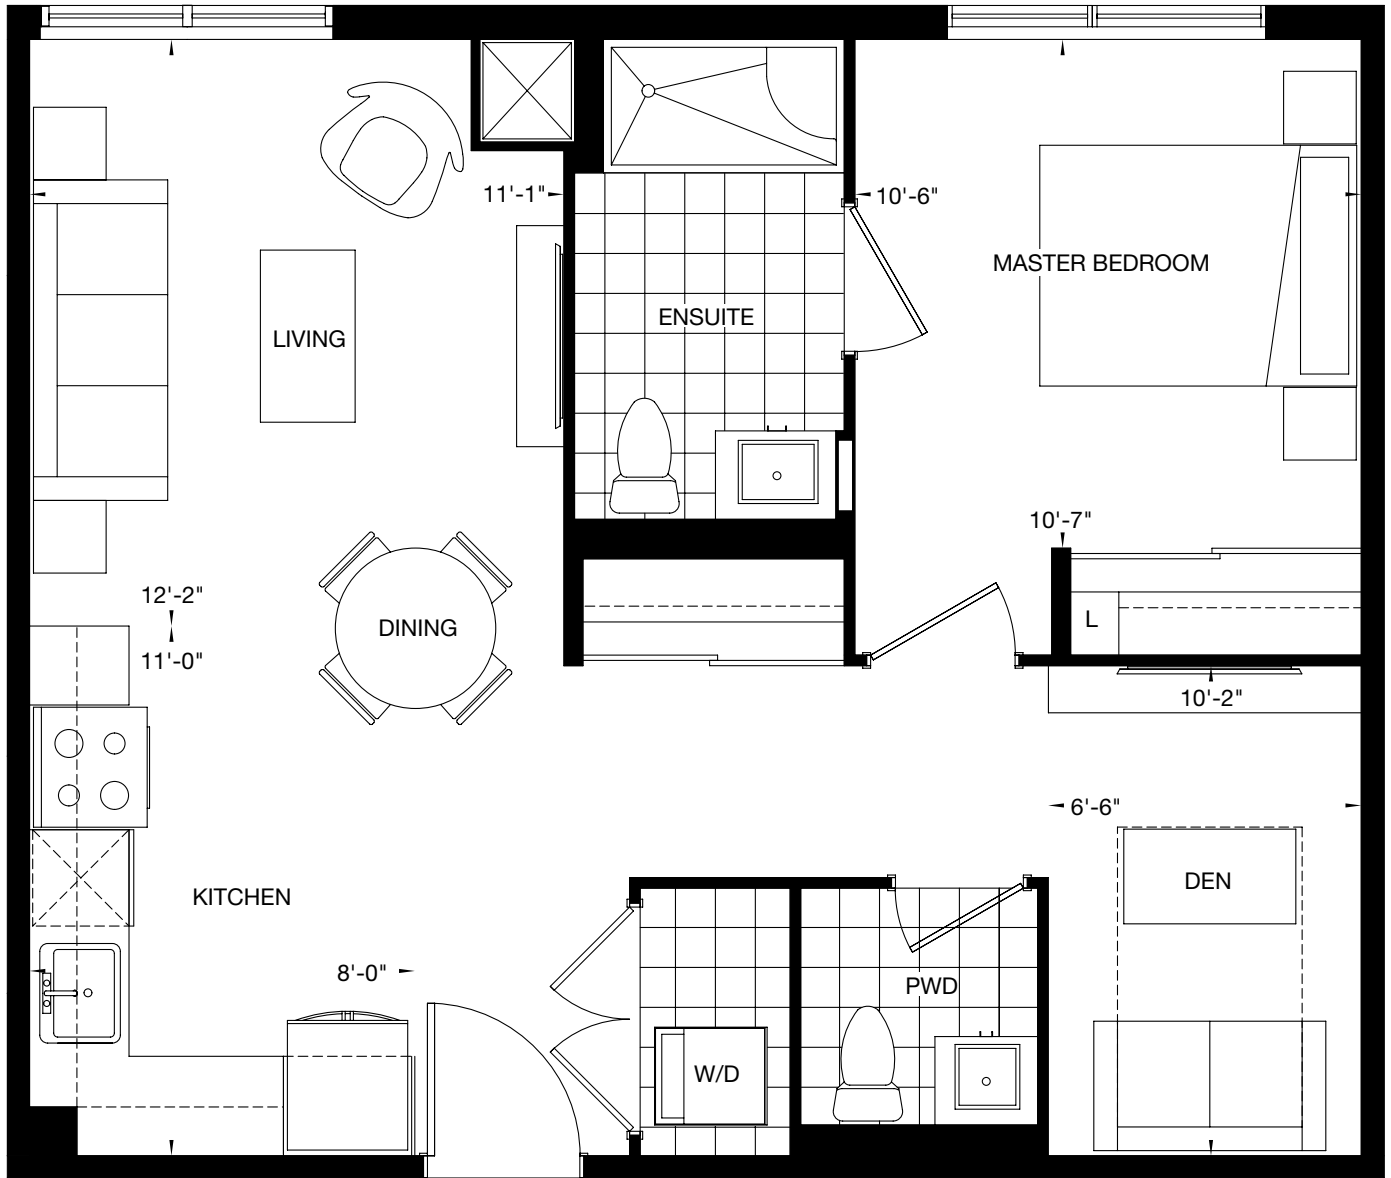

BALCONY: UNIT B508

Building A: Floor 3

Building A: Floor 5

Building A: Floors 6-13

TERRACE: UNIT B502 & A302
BALCONY: UNIT A502

TERRACE: UNIT A506 & B305
BALCONY: UNIT B506

TERRACE: UNIT A305 & A306

TERRACE: UNIT B306
BALCONY: UNIT B507

1K+D1

1 BEDROOM + DEN
721 平方呎(ft²)

TERRACE: UNIT B306
BALCONY: UNIT B507

1E+D

1 BEDROOM + DEN
745 平方呎(ft²)

1B+D

1 BEDROOM + DEN
803 平方呎(ft²)

TERRACE: UNIT B308

TERRACE: UNIT A301
BALCONY: UNIT A501

TERRACE: PH02

TERRACE: UNIT PH05

TERRACE: UNIT PH05

TERRACE: UNIT PH01

TERRACE: UNIT PH03

TERRACE: UNIT PH06