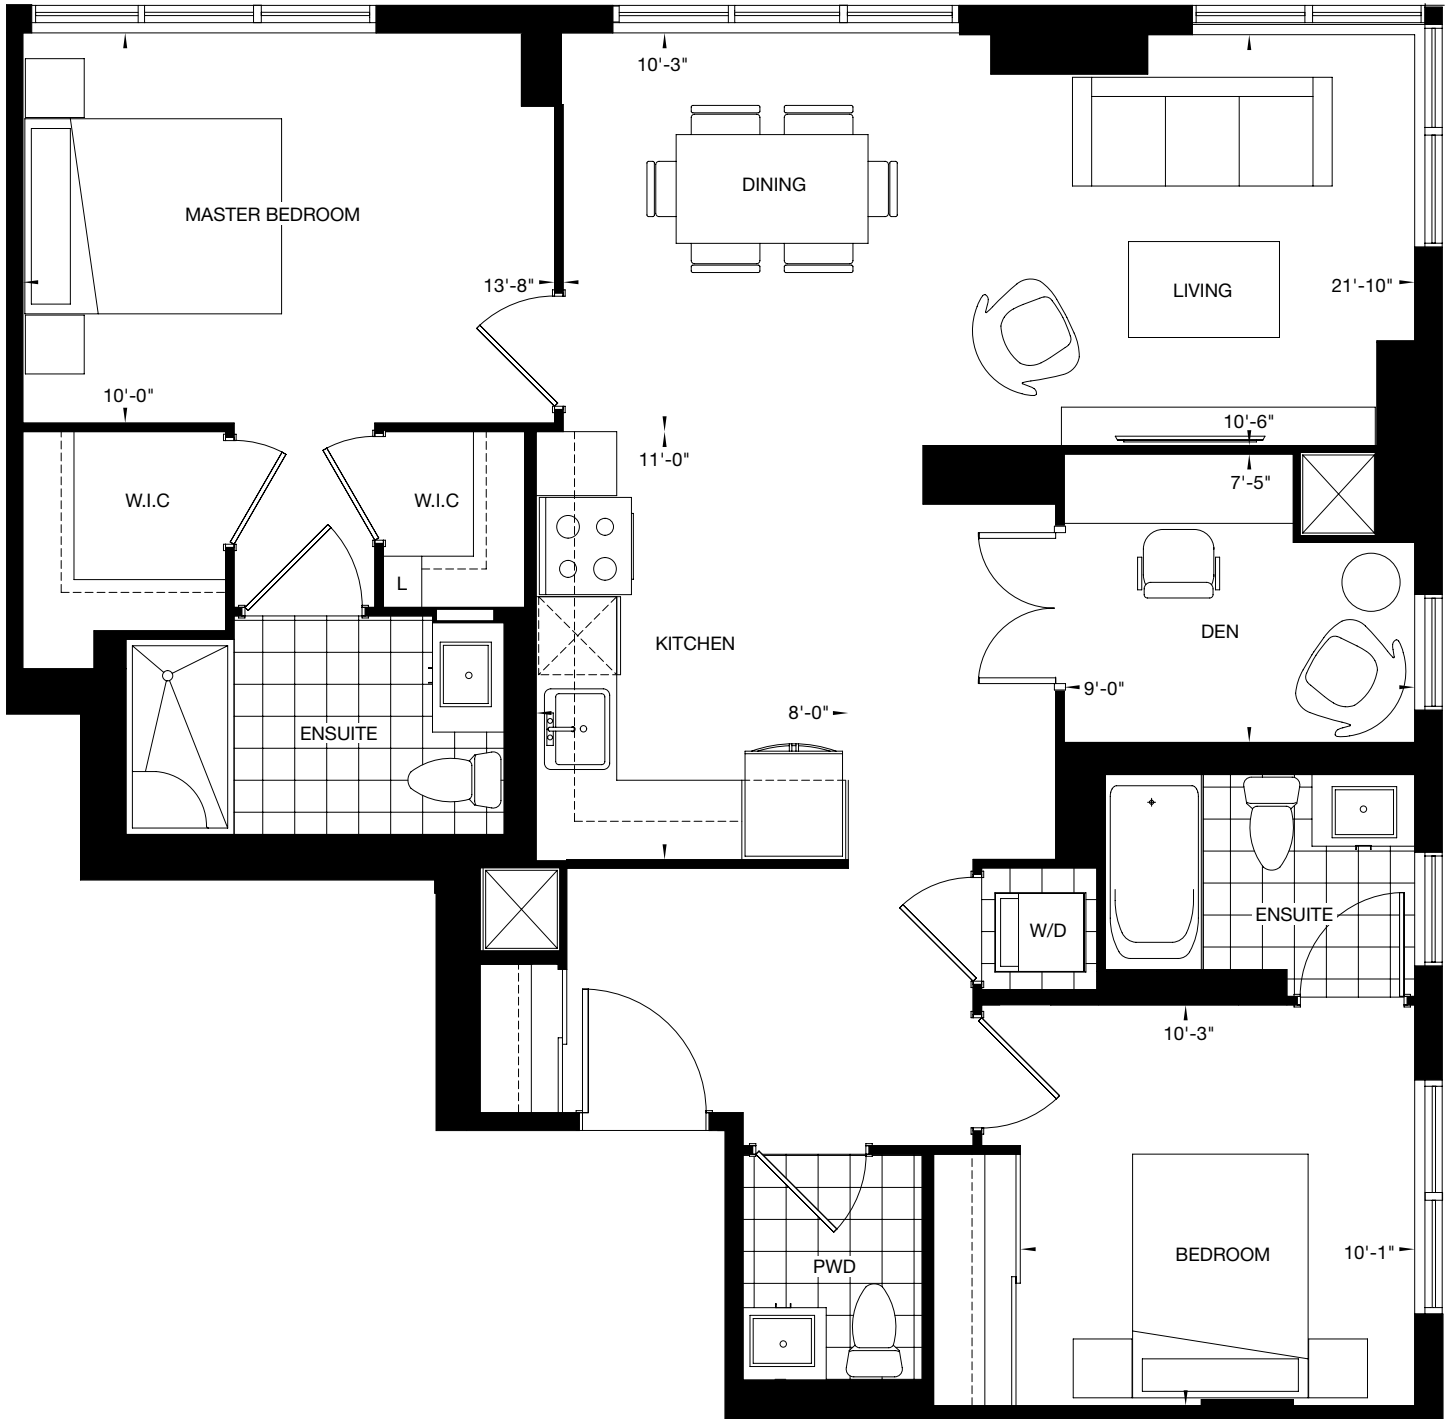

BALCONY: UNIT B508

Building A: Floor 3

Building A: Floor 5

Building A: Floors 6-13

TERRACE: UNIT B502 & A302
BALCONY: UNIT A502

TERRACE: UNIT A506 & B305
BALCONY: UNIT B506

TERRACE: UNIT A305 & A306

TERRACE: UNIT B306
BALCONY: UNIT B507

1K+D1

1 BEDROOM + DEN
721 平方呎(ft²)

TERRACE: UNIT B306
BALCONY: UNIT B507

1E+D

1 BEDROOM + DEN
745 平方呎(ft²)

1B+D

1 BEDROOM + DEN
803 平方呎(ft²)

TERRACE: UNIT B308

TERRACE: UNIT A301
BALCONY: UNIT A501

TERRACE: PH02

TERRACE: UNIT PH05

TERRACE: UNIT PH05

TERRACE: UNIT PH01

TERRACE: UNIT PH03

TERRACE: UNIT PH06