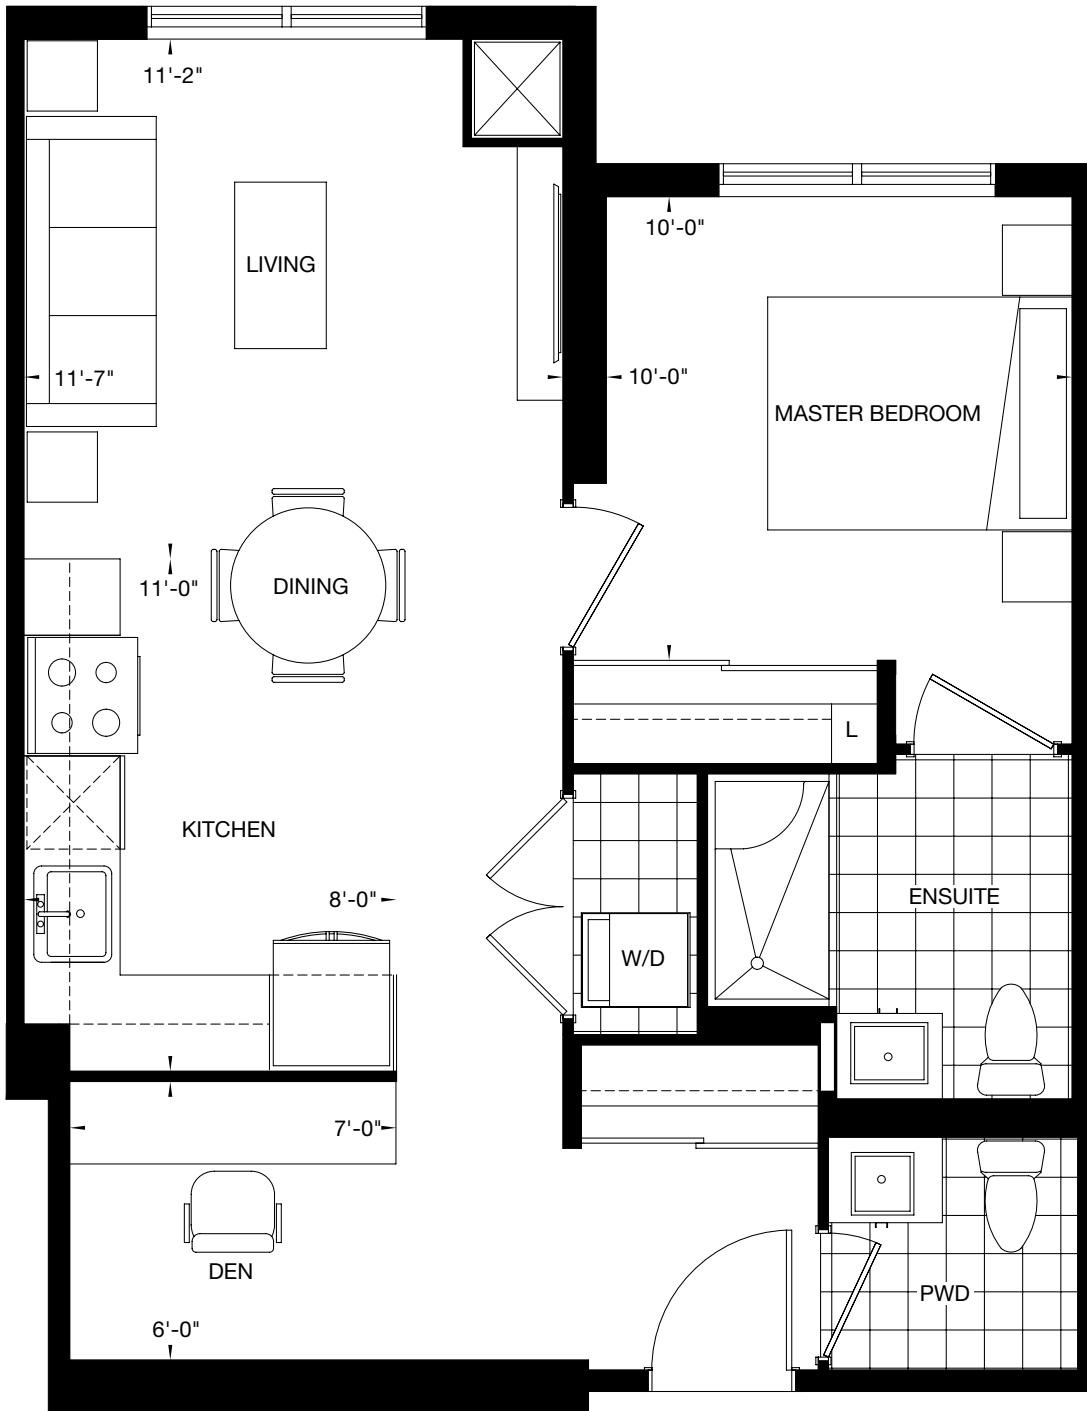

BALCONY: UNIT B508

Building A: Floor 3

Building A: Floor 5

Building A: Floors 6-13

TERRACE: UNIT B502 & A302
BALCONY: UNIT A502

TERRACE: UNIT A506 & B305
BALCONY: UNIT B506

TERRACE: UNIT A305 & A306

TERRACE: UNIT B306
BALCONY: UNIT B507

1K+D1

1 BEDROOM + DEN
721 平方呎(ft²)

TERRACE: UNIT B306
BALCONY: UNIT B507

1E+D

1 BEDROOM + DEN
745 平方呎(ft²)

1B+D

1 BEDROOM + DEN
803 平方呎(ft²)

TERRACE: UNIT B308

TERRACE: UNIT A301
BALCONY: UNIT A501

TERRACE: PH02

TERRACE: UNIT PH05

TERRACE: UNIT PH05

TERRACE: UNIT PH01

TERRACE: UNIT PH03

TERRACE: UNIT PH06