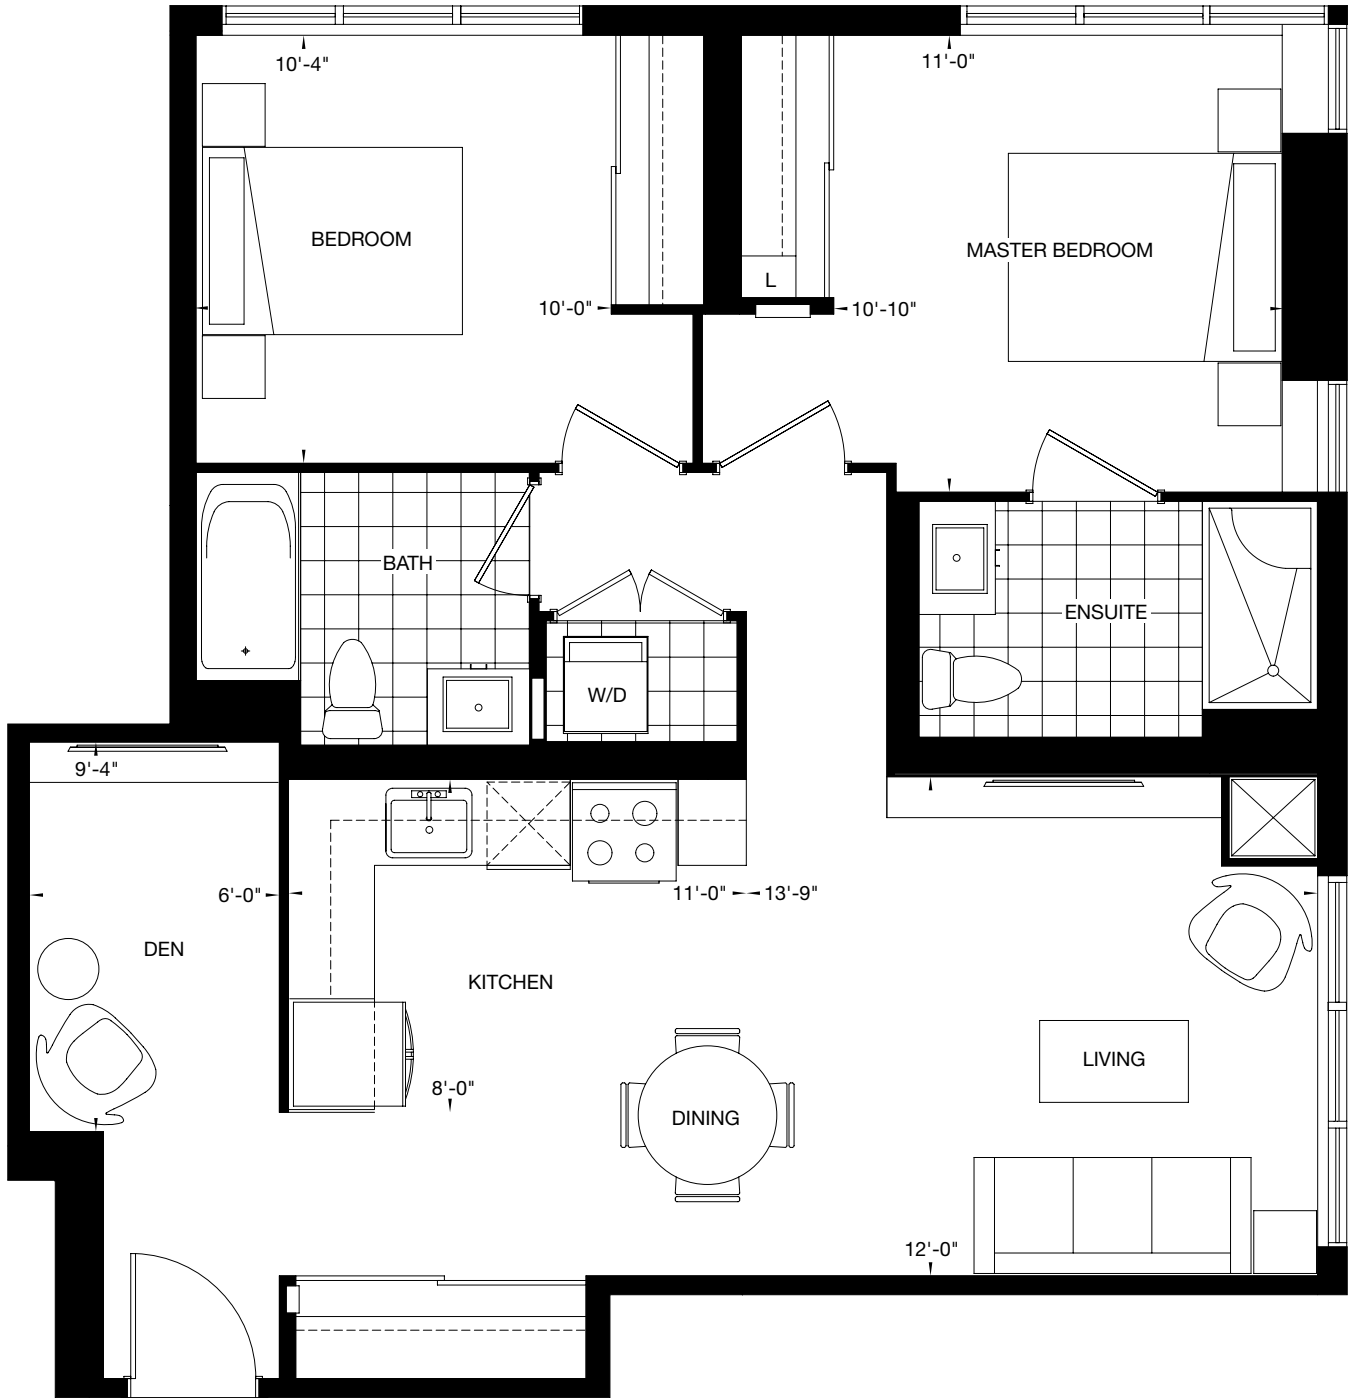

BALCONY: UNIT B508

Building A: Floor 3

Building A: Floor 5

Building A: Floors 6-13

TERRACE: UNIT B502 & A302
BALCONY: UNIT A502

TERRACE: UNIT A506 & B305
BALCONY: UNIT B506

TERRACE: UNIT A305 & A306

TERRACE: UNIT B306
BALCONY: UNIT B507

1K+D1

1 BEDROOM + DEN
721 平方呎(ft²)

TERRACE: UNIT B306
BALCONY: UNIT B507

1E+D

1 BEDROOM + DEN
745 平方呎(ft²)

1B+D

1 BEDROOM + DEN
803 平方呎(ft²)

TERRACE: UNIT B308

TERRACE: UNIT A301
BALCONY: UNIT A501

TERRACE: PH02

TERRACE: UNIT PH05

TERRACE: UNIT PH05

TERRACE: UNIT PH01

TERRACE: UNIT PH03

TERRACE: UNIT PH06