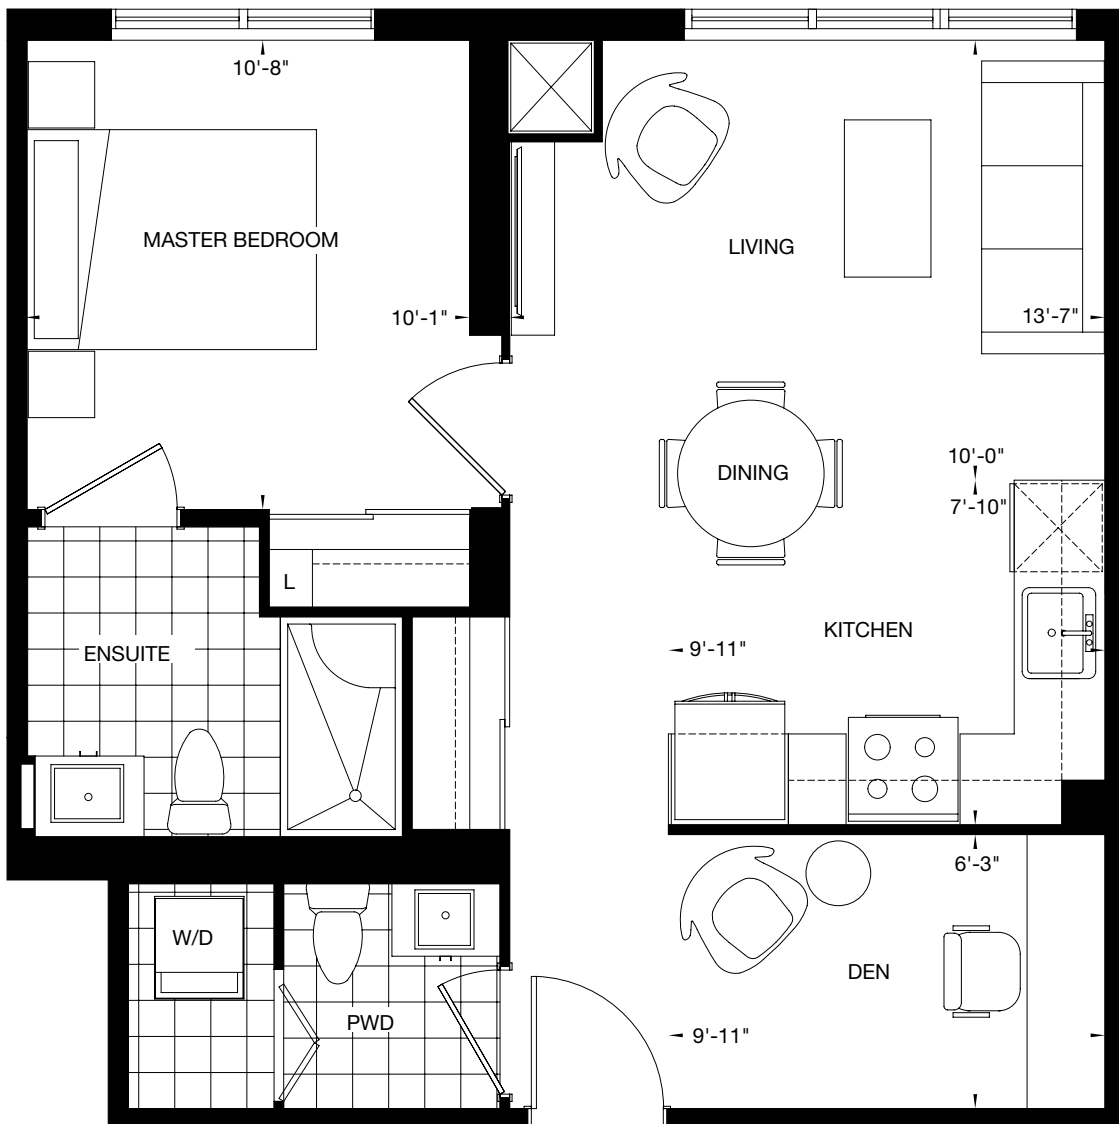

BALCONY: UNIT B508

Building A: Floor 3

Building A: Floor 5

Building A: Floors 6-13

TERRACE: UNIT B502 & A302
BALCONY: UNIT A502

TERRACE: UNIT A506 & B305
BALCONY: UNIT B506

TERRACE: UNIT A305 & A306

TERRACE: UNIT B306
BALCONY: UNIT B507

1K+D1

1 BEDROOM + DEN
721 平方呎(ft²)

TERRACE: UNIT B306
BALCONY: UNIT B507

1E+D

1 BEDROOM + DEN
745 平方呎(ft²)

1B+D

1 BEDROOM + DEN
803 平方呎(ft²)

TERRACE: UNIT B308

TERRACE: UNIT A301
BALCONY: UNIT A501

TERRACE: PH02

TERRACE: UNIT PH05

TERRACE: UNIT PH05

TERRACE: UNIT PH01

TERRACE: UNIT PH03

TERRACE: UNIT PH06