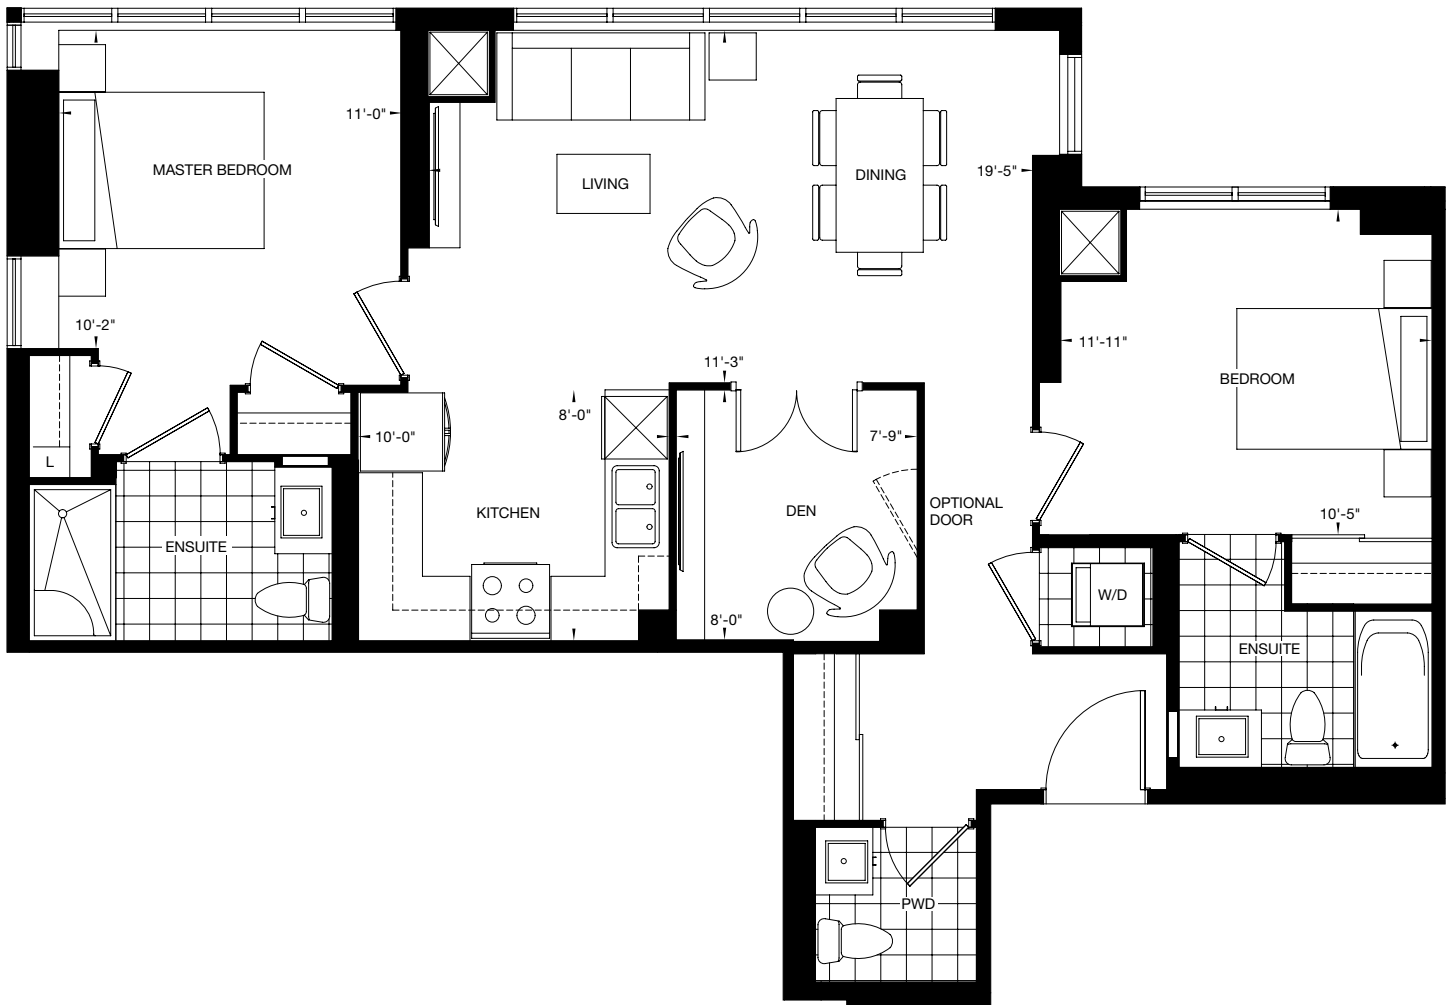

BALCONY: UNIT B508

Building A: Floor 3

Building A: Floor 5

Building A: Floors 6-13

TERRACE: UNIT B502 & A302
BALCONY: UNIT A502

TERRACE: UNIT A506 & B305
BALCONY: UNIT B506

TERRACE: UNIT A305 & A306

TERRACE: UNIT B306
BALCONY: UNIT B507

1K+D1

1 BEDROOM + DEN
721 平方呎(ft²)

TERRACE: UNIT B306
BALCONY: UNIT B507

1E+D

1 BEDROOM + DEN
745 平方呎(ft²)

1B+D

1 BEDROOM + DEN
803 平方呎(ft²)

TERRACE: UNIT B308

TERRACE: UNIT A301
BALCONY: UNIT A501

TERRACE: PH02

TERRACE: UNIT PH05

TERRACE: UNIT PH05

TERRACE: UNIT PH01

TERRACE: UNIT PH03

TERRACE: UNIT PH06