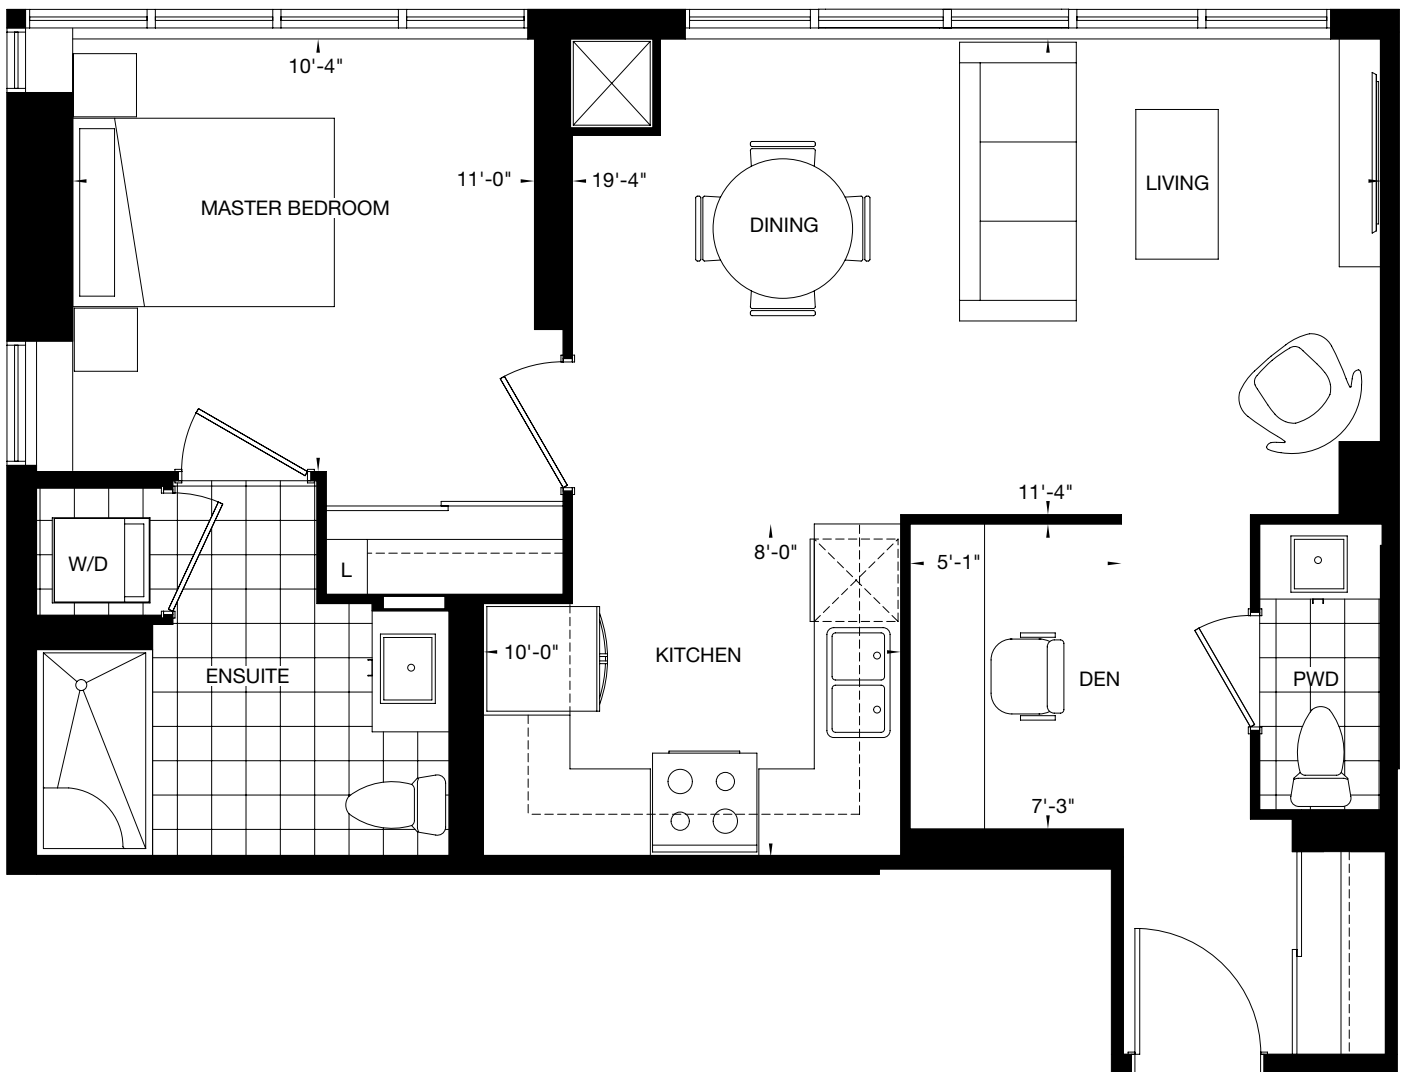

BALCONY: UNIT B508

Building A: Floor 3

Building A: Floor 5

Building A: Floors 6-13

TERRACE: UNIT B502 & A302
BALCONY: UNIT A502

TERRACE: UNIT A506 & B305
BALCONY: UNIT B506

TERRACE: UNIT A305 & A306

TERRACE: UNIT B306
BALCONY: UNIT B507

1K+D1

1 BEDROOM + DEN
721 平方呎(ft²)

TERRACE: UNIT B306
BALCONY: UNIT B507

1E+D

1 BEDROOM + DEN
745 平方呎(ft²)

1B+D

1 BEDROOM + DEN
803 平方呎(ft²)

TERRACE: UNIT B308

TERRACE: UNIT A301
BALCONY: UNIT A501

TERRACE: PH02

TERRACE: UNIT PH05

TERRACE: UNIT PH05

TERRACE: UNIT PH01

TERRACE: UNIT PH03

TERRACE: UNIT PH06