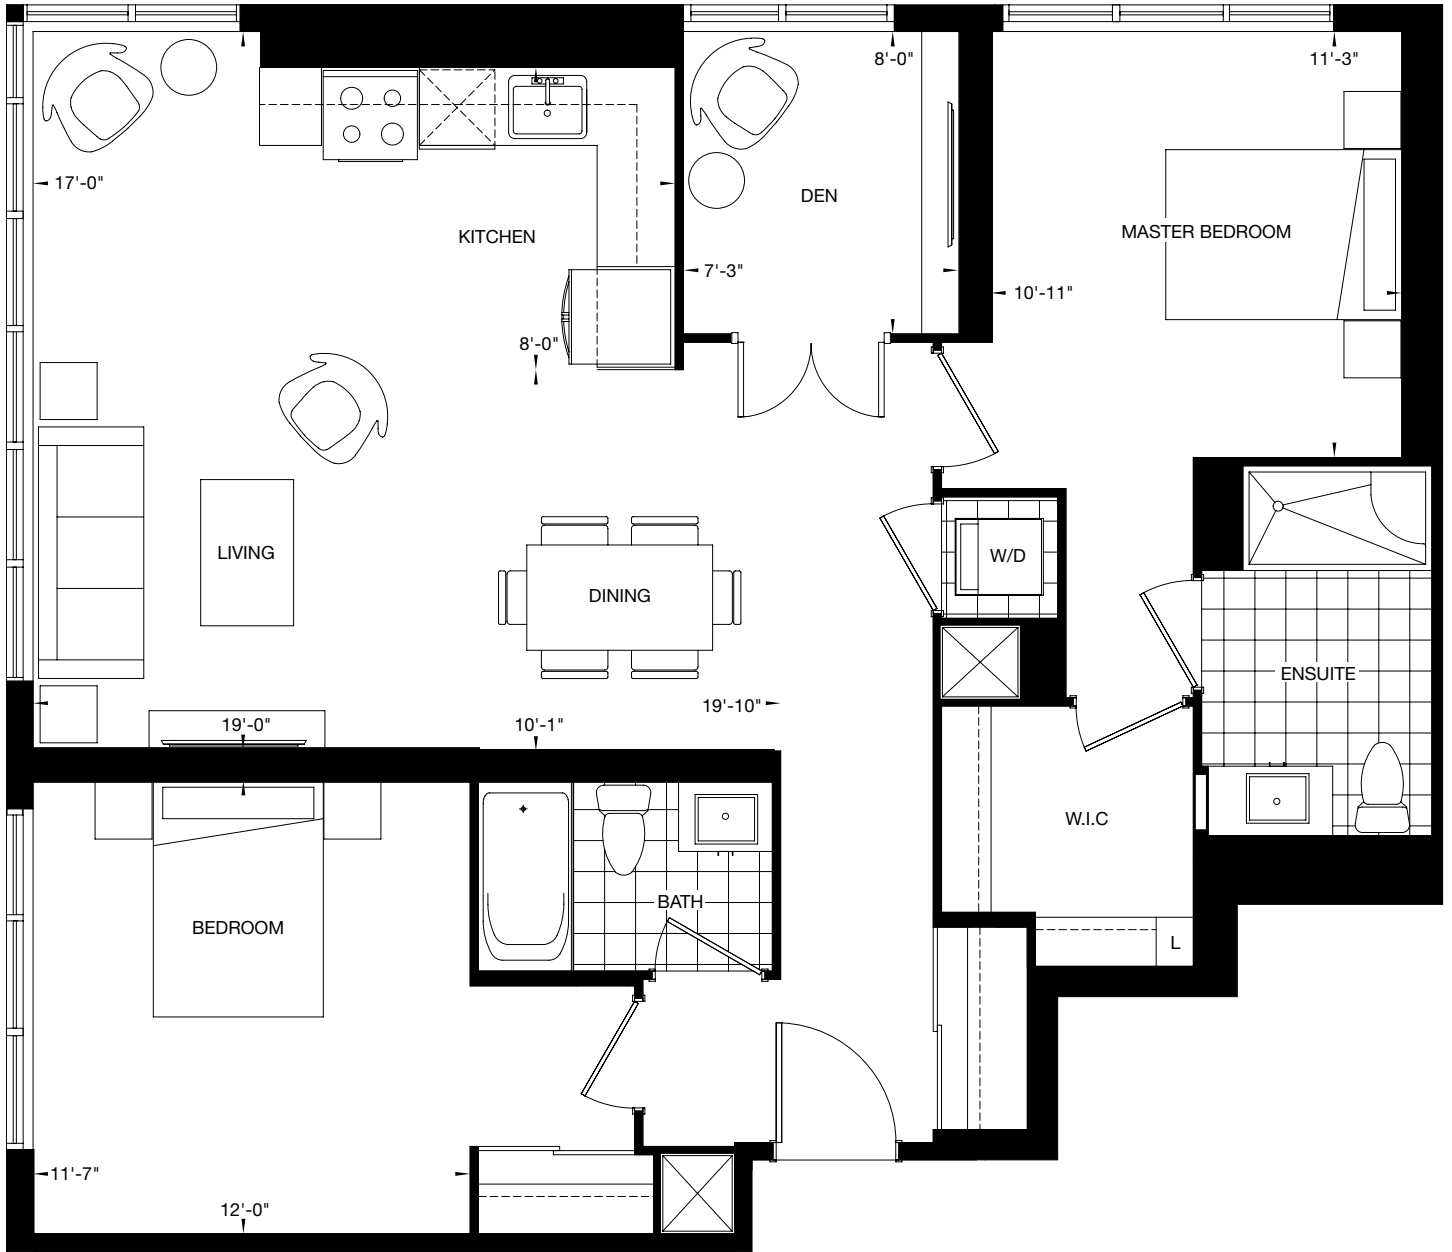

BALCONY: UNIT B508

Building A: Floor 3

Building A: Floor 5

Building A: Floors 6-13

TERRACE: UNIT B502 & A302
BALCONY: UNIT A502

TERRACE: UNIT A506 & B305
BALCONY: UNIT B506

TERRACE: UNIT A305 & A306

TERRACE: UNIT B306
BALCONY: UNIT B507

1K+D1

1 BEDROOM + DEN
721 平方呎(ft²)

TERRACE: UNIT B306
BALCONY: UNIT B507

1E+D

1 BEDROOM + DEN
745 平方呎(ft²)

1B+D

1 BEDROOM + DEN
803 平方呎(ft²)

TERRACE: UNIT B308

TERRACE: UNIT A301
BALCONY: UNIT A501

TERRACE: PH02

TERRACE: UNIT PH05

TERRACE: UNIT PH05

TERRACE: UNIT PH01

TERRACE: UNIT PH03

TERRACE: UNIT PH06