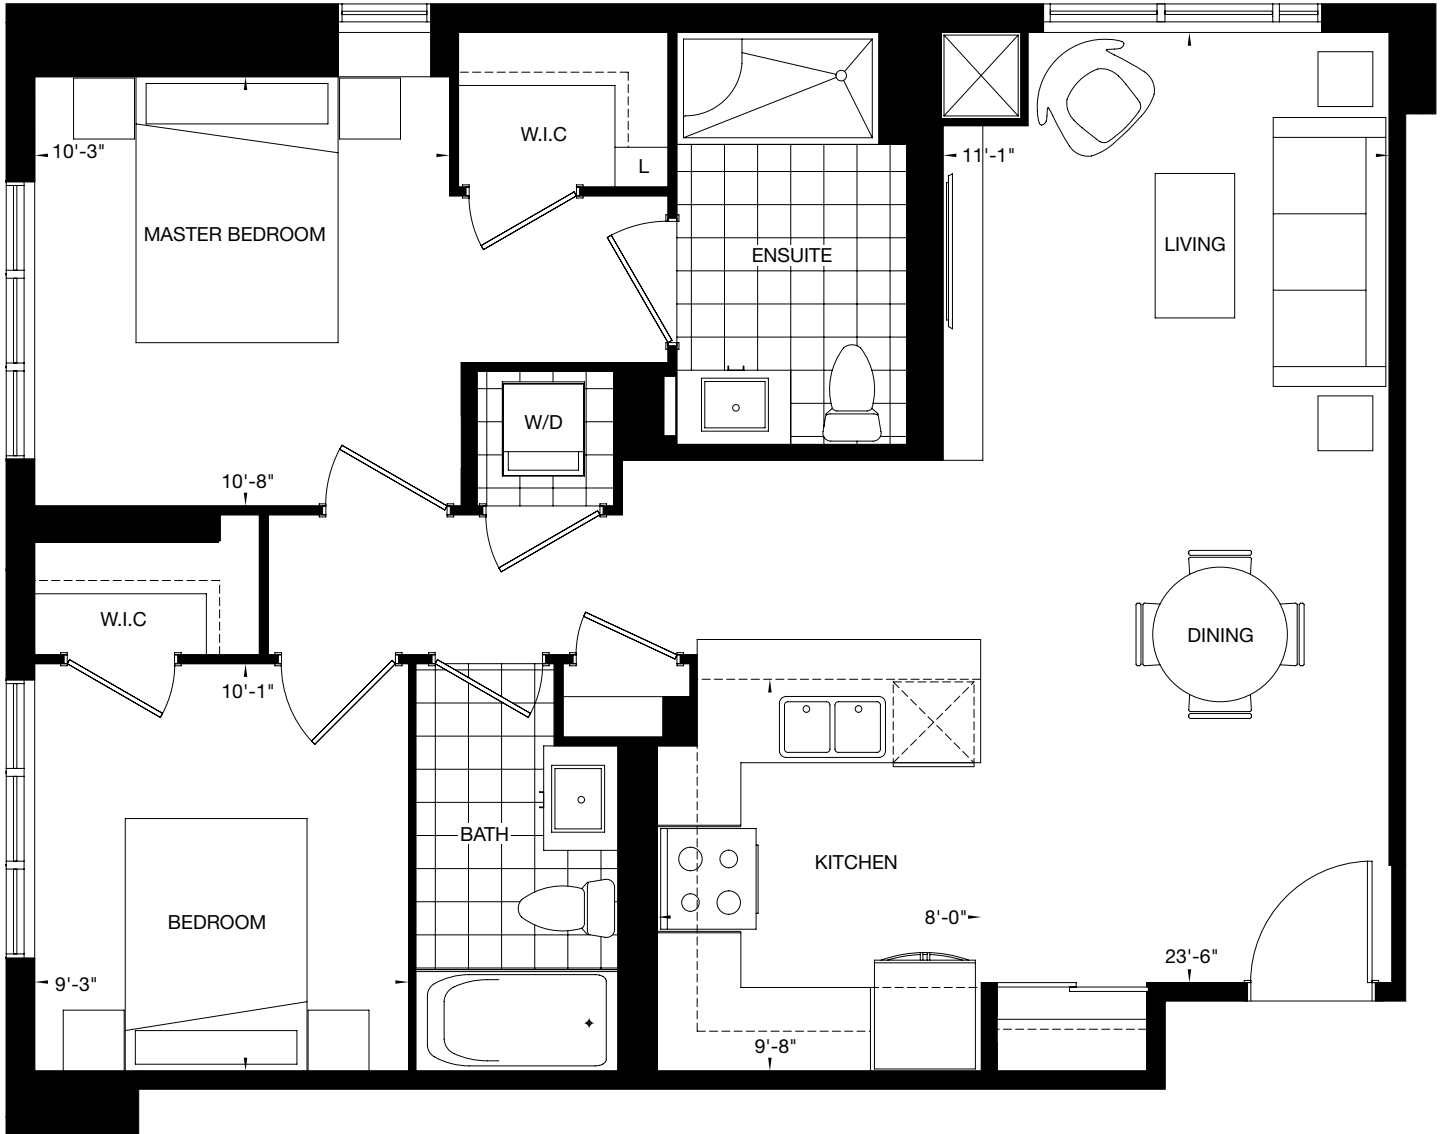

BALCONY: UNIT B508

Building A: Floor 3

Building A: Floor 5

Building A: Floors 6-13

TERRACE: UNIT B502 & A302
BALCONY: UNIT A502

TERRACE: UNIT A506 & B305
BALCONY: UNIT B506

TERRACE: UNIT A305 & A306

TERRACE: UNIT B306
BALCONY: UNIT B507

1K+D1

1 BEDROOM + DEN
721 平方呎(ft²)

TERRACE: UNIT B306
BALCONY: UNIT B507

1E+D

1 BEDROOM + DEN
745 平方呎(ft²)

1B+D

1 BEDROOM + DEN
803 平方呎(ft²)

TERRACE: UNIT B308

TERRACE: UNIT A301
BALCONY: UNIT A501

TERRACE: PH02

TERRACE: UNIT PH05

TERRACE: UNIT PH05

TERRACE: UNIT PH01

TERRACE: UNIT PH03

TERRACE: UNIT PH06