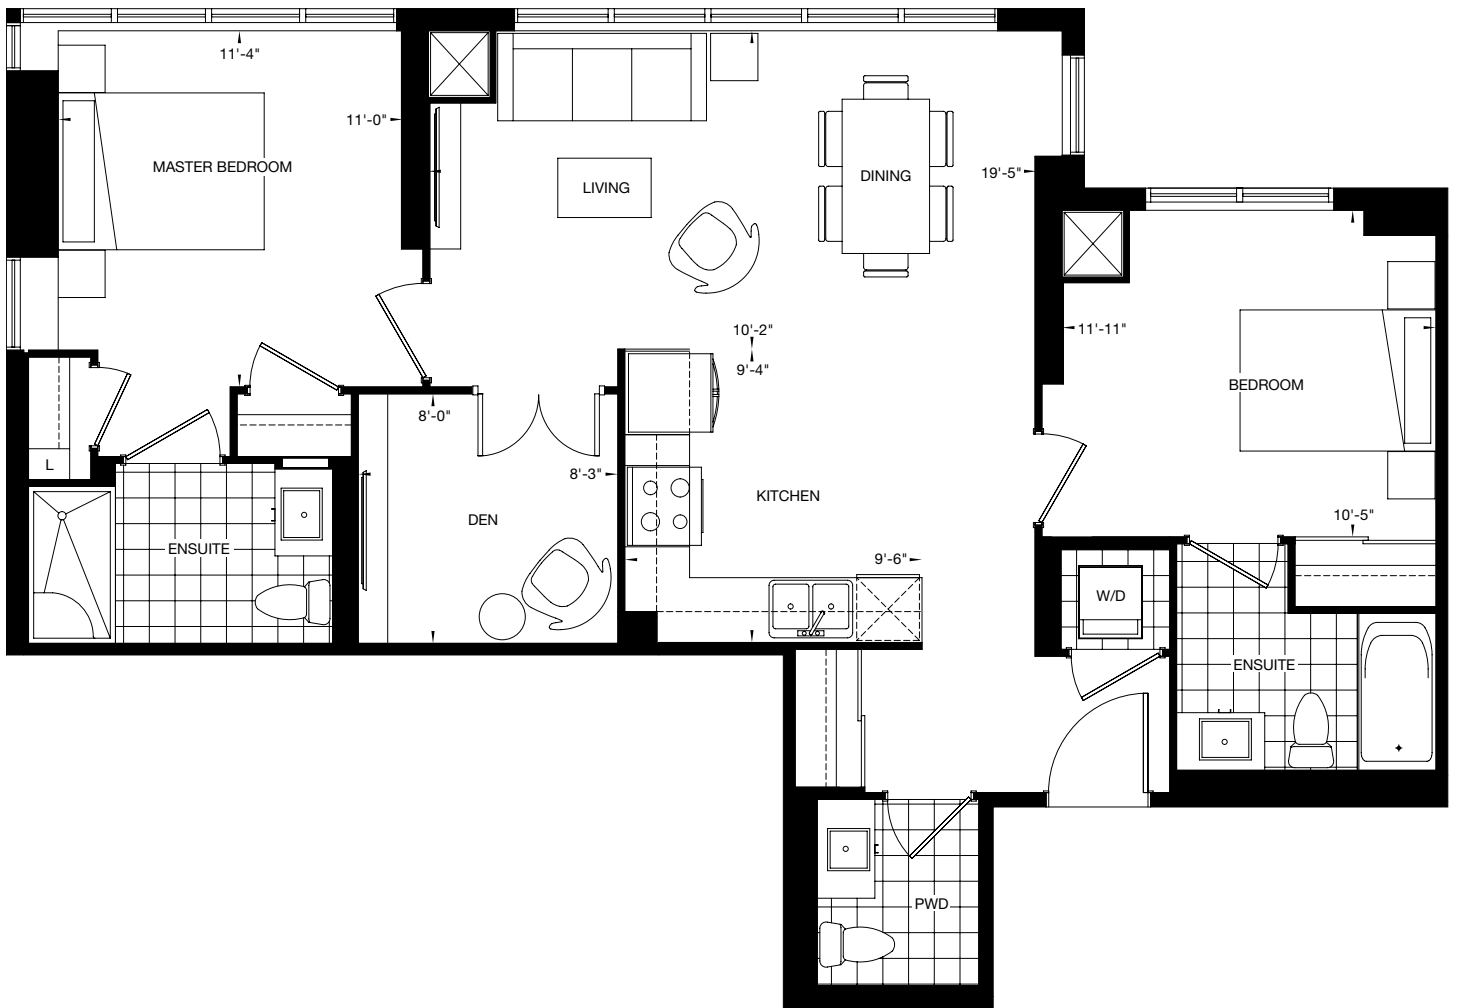

BALCONY: UNIT B508

Building A: Floor 3

Building A: Floor 5

Building A: Floors 6-13

TERRACE: UNIT B502 & A302
BALCONY: UNIT A502

TERRACE: UNIT A506 & B305
BALCONY: UNIT B506

TERRACE: UNIT A305 & A306

TERRACE: UNIT B306
BALCONY: UNIT B507

1K+D1

1 BEDROOM + DEN
721 平方呎(ft²)

TERRACE: UNIT B306
BALCONY: UNIT B507

1E+D

1 BEDROOM + DEN
745 平方呎(ft²)

1B+D

1 BEDROOM + DEN
803 平方呎(ft²)

TERRACE: UNIT B308

TERRACE: UNIT A301
BALCONY: UNIT A501

TERRACE: PH02

TERRACE: UNIT PH05

TERRACE: UNIT PH05

TERRACE: UNIT PH01

TERRACE: UNIT PH03

TERRACE: UNIT PH06